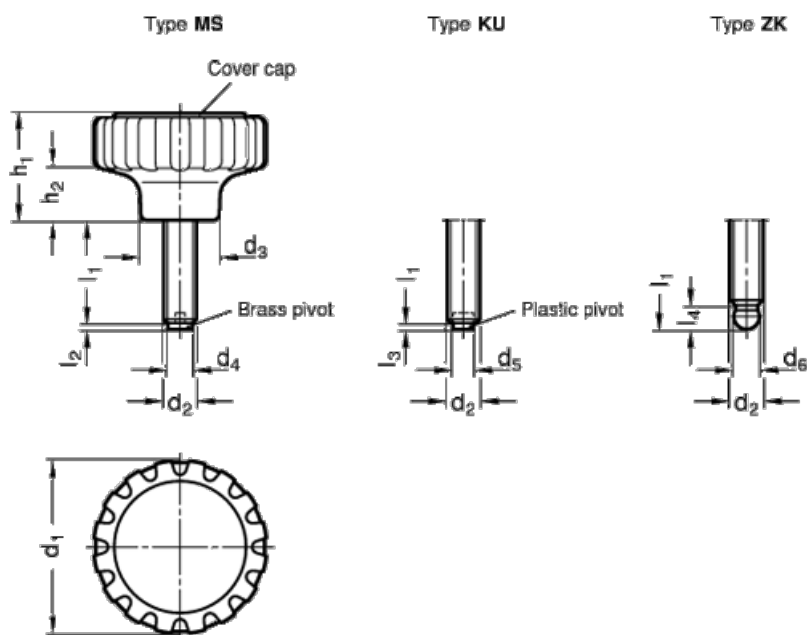

Article number: 207336534M30ZK
 Description: E+G Knurled knob
 GN 7336.5-34-M6-30-ZK

Measures

d1 = 34
 d2 = M6
 d3 = 16
 d4 = 4
 d5 = 3,5
 d6 = 4,5 +/-0,03
 h1 = 21
 h2 = 10,5

l1 = 30
 l2 = 1
 l3 = 1,3
 l4 = 5,1